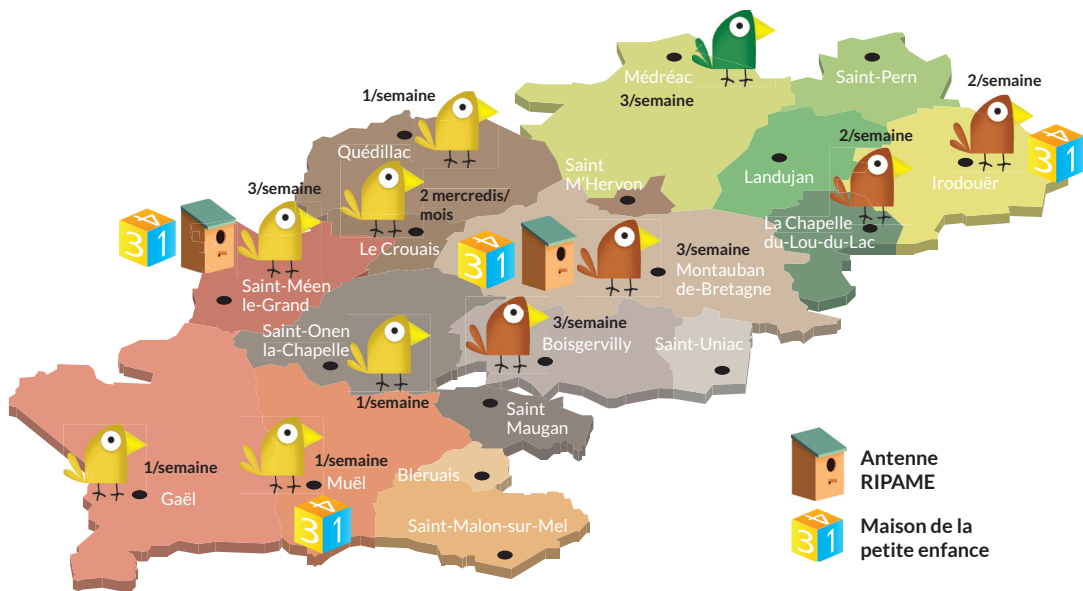

Accueils et permanences du RIPAME

Les animatrices du RIPAME vous accueillent au téléphone ou sur rendez-vous.

	Lundi	Mardi	Mercredi	Jeudi	Vendredi	Samedi
matin			9h-12h30 Accueil sur RDV MDPE à Saint-Méen			9h30-13h Accueil sur RDV (1 fois/mois) MDPE à Saint-Méen
après-midi	13h30-17h Accueil sur RDV MDPE à Saint-Méen	13h30-18h30 Permanence téléphonique et accueil sur RDV MDPE à Saint-Méen	14h-17h Permanence MDPE à Irodouër	14h-17h Permanence MDPE à Montauban	14h-18h Permanence MDPE à Montauban	14h-18h Permanence MDPE à Irodouër 13h30-17h Accueil sur RDV MDPE à Saint-Méen

Possibilité de rendez-vous dans d'autres communes si besoin.

MDPE: Maison de la Petite Enfance

CONTACTS

• Antenne SAINT-MÉEN-LE-GRAND

Association Familles Rurales
Maison de la Petite Enfance
1 rue Ernestine-Lorand

Tél. : 02.23.43.26.86

mail : ripameasso.st-meen@famillesrurales.org

• Antenne MONTAUBAN-DE-BRETAGNE

Maison de la Petite Enfance
Rue de la Métairie Neuve

Tél. : 02 99 61 74 14

mail : ripame@stmeen-montauban.fr

Les espaces-jeux sont des matinées d'éveil à destination des enfants de moins de 3 ans accompagnés d'un adulte référent.

Pour connaître les jours et heures des espaces-jeux et s'y inscrire, contactez directement les organisateurs indiqués ci-dessus.